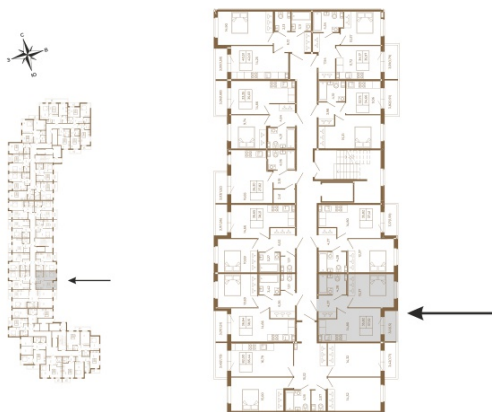

Таймс

Удобная однокомнатная квартира 37 кв. м.

План квартиры с мебелью

План квартиры без мебели

Расположение квартиры на этаже

Адрес дома:

Россия, Ленинградская область, Всеволожский район, Сертолово, микрорайон Чёрная Речка

Площадь, кв.м. **37.32**

Жилая, кв.м. **12.3**

Корпус **7**

Этаж **4**

Стоимость:

8 210 400 руб.

(812) 335-0-214