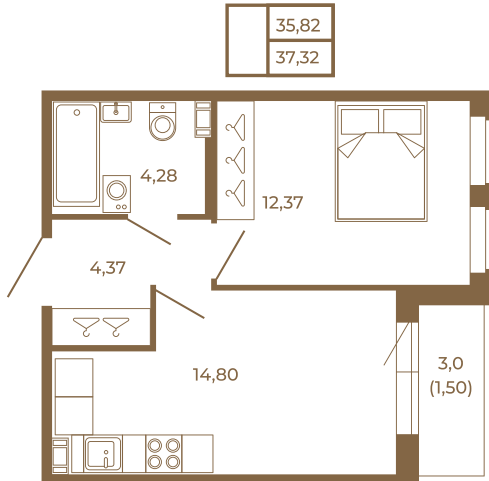

Таймс

Удобная однокомнатная квартира 37 кв. м.

План квартиры с мебелью

План квартиры без мебели

Расположение квартиры на этаже

Адрес дома:

Россия, Ленинградская область, Всеволожский район, Сертолово, микрорайон Чёрная Речка

Площадь, кв.м. **37.32**

Жилая, кв.м. **12.3**

Корпус **7**

Этаж **4**

Стоимость:

8 210 400 руб.

(812) 335-0-214