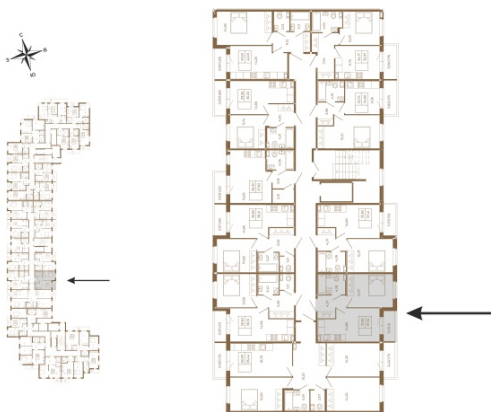

Таймс

Удобная однокомнатная квартира 37 кв. м.

План квартиры с мебелью

План квартиры без мебели

Расположение квартиры на этаже

Адрес дома:

Россия, Ленинградская область, Всеволожский район, Сертолово, микрорайон Чёрная Речка

Площадь, кв.м. **37.32**

Жилая, кв.м. **12.3**

Корпус **7**

Этаж **4**

Стоимость:

8 210 400 руб.

(812) 335-0-214