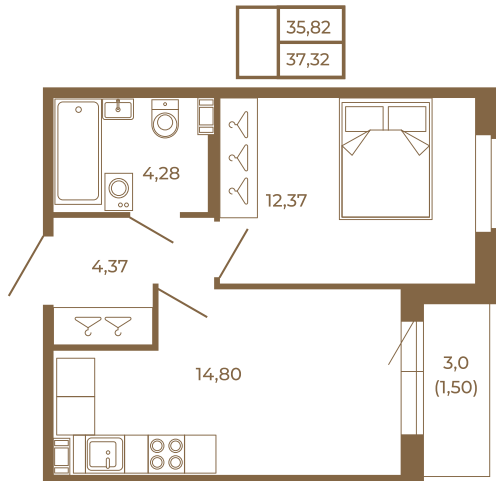

Таймс

Удобная однокомнатная квартира 37 кв. м.

План квартиры с мебелью

План квартиры без мебели

Расположение квартиры на этаже

Адрес дома:

Россия, Ленинградская область, Всеволожский район, Сертолово, микрорайон Чёрная Речка

Площадь, кв.м. **37.32**

Жилая, кв.м. **12.3**

Корпус **7**

Этаж **3**

Стоимость:

7 911 840 руб.

(812) 335-0-214