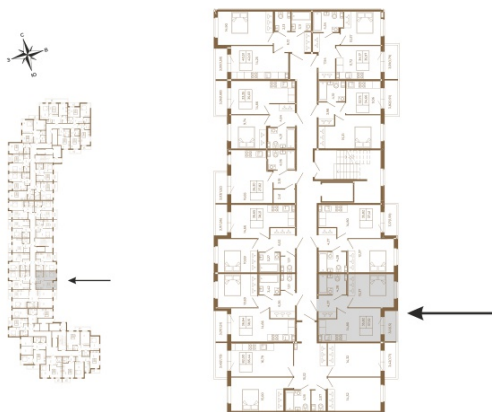

Таймс

Удобная однокомнатная квартира 37 кв. м.

План квартиры с мебелью

План квартиры без мебели

Расположение квартиры на этаже

Адрес дома:

Россия, Ленинградская область, Всеволожский район, Сертолово, микрорайон Чёрная Речка

Площадь, кв.м. **37.32**

Жилая, кв.м. **12.3**

Корпус **7**

Этаж **3**

Стоимость:

7 911 840 руб.

(812) 335-0-214