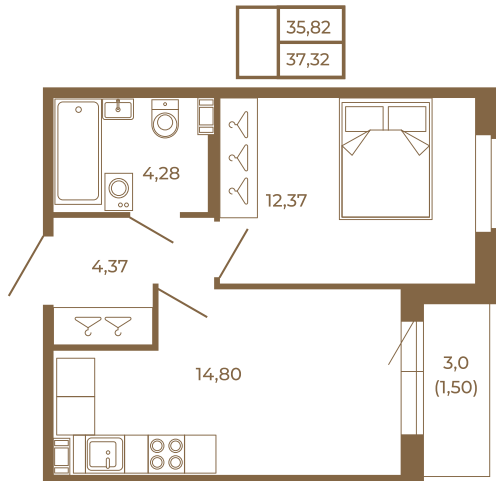

Таймс

Удобная однокомнатная квартира 37 кв. м.

План квартиры с мебелью

План квартиры без мебели

Расположение квартиры на этаже

Адрес дома:

Россия, Ленинградская область, Всеволожский район, Сертолово, микрорайон Чёрная Речка

Площадь, кв.м. **37.32**

Жилая, кв.м. **12.4**

Корпус **7**

Этаж **2**

Стоимость:

7 911 840 руб.

(812) 335-0-214