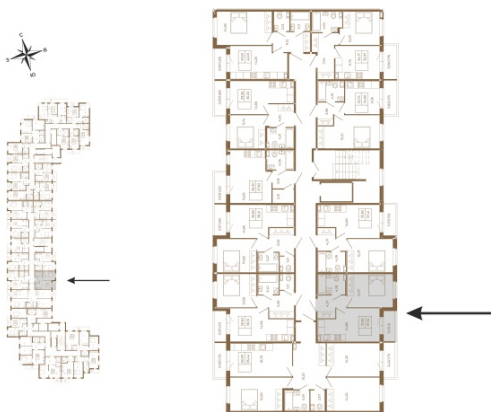

Таймс

Удобная однокомнатная квартира 37 кв. м.

План квартиры с мебелью

План квартиры без мебели

Расположение квартиры на этаже

Адрес дома:

Россия, Ленинградская область, Всеволожский район, Сертолово, микрорайон Чёрная Речка

Площадь, кв.м. **37.32**

Жилая, кв.м. **12.4**

Корпус **7**

Этаж **2**

Стоимость:

7 911 840 руб.

(812) 335-0-214