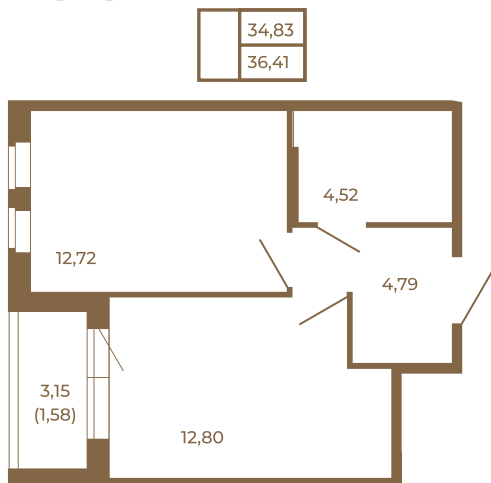

Таймс

Классическая однокомнатная квартира 36 кв. м.

План квартиры с мебелью

План квартиры без мебели

Расположение квартиры на этаже

Адрес дома:

Россия, Ленинградская область, Всеволожский район, Сертолово, микрорайон Чёрная Речка

Площадь, кв.м. **36.41**

Жилая, кв.м. **12.7**

Корпус **7**

Этаж **4**

Стоимость:

8 010 200 руб.

(812) 335-0-214