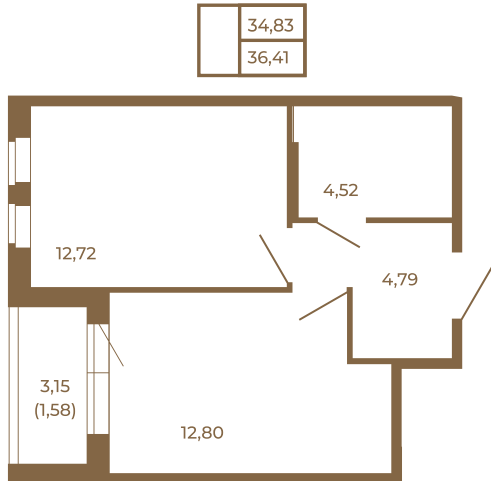

Таймс

Классическая однокомнатная квартира 36 кв. м.

План квартиры с мебелью

План квартиры без мебели

Расположение квартиры на этаже

Адрес дома:

Россия, Ленинградская область, Всеволожский район, Сертолово, микрорайон Чёрная Речка

Площадь, кв.м. **36.41**

Жилая, кв.м. **12.7**

Корпус **7**

Этаж **4**

Стоимость:

8 010 200 руб.

(812) 335-0-214