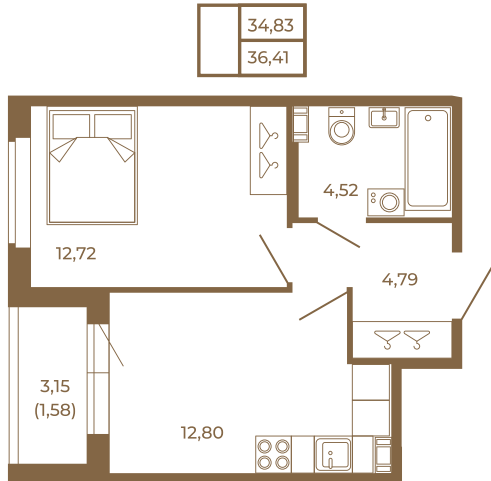

## Классическая однокомнатная квартира 36 кв. м.

План квартиры с мебелью

План квартиры без мебели

Расположение квартиры на этаже

Адрес дома:

Россия, Ленинградская область, Всеволожский район, Сертолово, микрорайон Чёрная Речка

Площадь, кв.м. **36.41**

Жилая, кв.м. **12.72**

Корпус **7**

Этаж **3**

Стоимость:

**7 646 100 руб.**

(812) 335-0-214