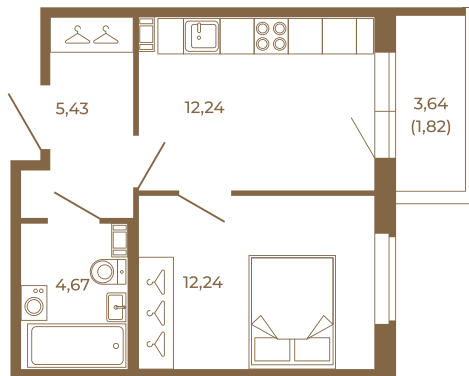

# Таймс

**Квартира-трансформер. Квартира может быть как однокомнатной, так и просторной студией**

План квартиры с мебелью

35,58
36,40

План квартиры без мебели

35,58
36,40

Расположение квартиры на этаже

Адрес дома: