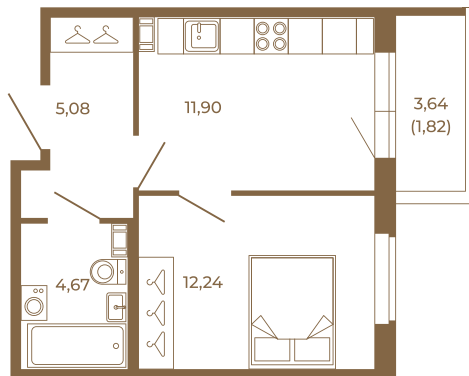

# Таймс

**Квартира-трансформер. Квартира может быть как однокомнатной, так и просторной студией**

План квартиры с мебелью

33,89
35,71

План квартиры без мебели

33,89
35,71

Расположение квартиры на этаже

Адрес дома:

Россия, Ленинградская область, Всеволожский район, Сертолово, микрорайон Чёрная Речка

Площадь, кв.м. **35.71**

Жилая, кв.м. **12.2**

Корпус **7**

Этаж **4**

Стоимость:

**7 856 200 руб.**

(812) 335-0-214