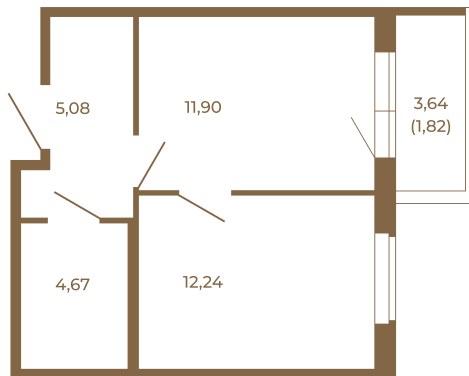

# Таймс

**Квартира-трансформер. Квартира может быть как однокомнатной, так и просторной студией**

План квартиры с мебелью

33,89
35,71

План квартиры без мебели

33,89
35,71

Расположение квартиры на этаже

Адрес дома:

Россия, Ленинградская область, Всеволожский район, Сертолово, микрорайон Чёрная Речка

Площадь, кв.м. **35.71**

Жилая, кв.м. **12.2**

Корпус **7**

Этаж **4**

Стоимость:

**7 856 200 руб.**

(812) 335-0-214