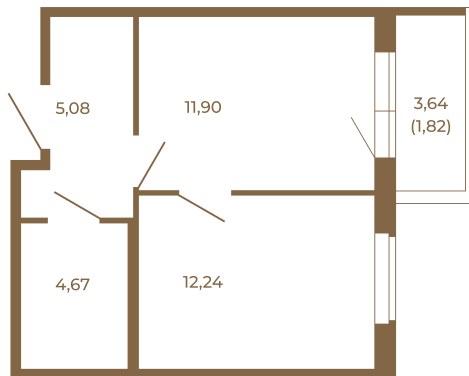

Таймс

Квартира-трансформер. Квартира может быть как однокомнатной, так и просторной студией

План квартиры с мебелью

33,89
35,71

План квартиры без мебели

33,89
35,71

Расположение квартиры на этаже

Адрес дома:

Россия, Ленинградская область, Всеволожский район, Сертолово, микрорайон Чёрная Речка

Площадь, кв.м. **35.71**

Жилая, кв.м. **12**

Корпус **7**

Этаж **3**

Стоимость:

7 570 520 руб.

(812) 335-0-214