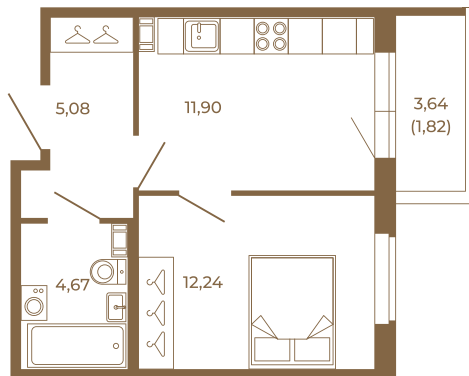

Таймс

Квартира-трансформер. Квартира может быть как однокомнатной, так и просторной студией

План квартиры с мебелью

33,89
35,71

План квартиры без мебели

33,89
35,71

Расположение квартиры на этаже

Адрес дома:

Россия, Ленинградская область, Всеволожский район, Сертолово, микрорайон Чёрная Речка

Площадь, кв.м. **35.71**

Жилая, кв.м. **12**

Корпус **7**

Этаж **3**

Стоимость:

7 570 520 руб.

(812) 335-0-214