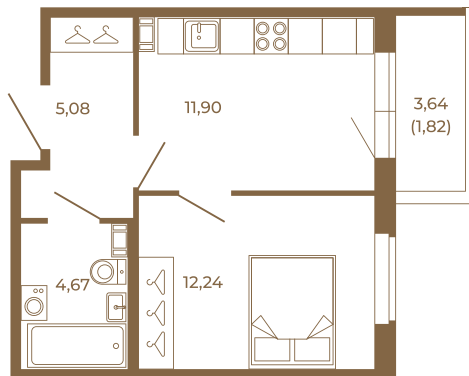

Таймс

Квартира-трансформер. Квартира может быть как однокомнатной, так и просторной студией

План квартиры с мебелью

33,89
35,71

План квартиры без мебели

33,89
35,71

Расположение квартиры на этаже

Адрес дома:

Россия, Ленинградская область, Всеволожский район, Сертолово, микрорайон Чёрная Речка

Площадь, кв.м. **35.71**

Жилая, кв.м. **12**

Корпус **7**

Этаж **2**

Стоимость:

7 570 520 руб.

(812) 335-0-214