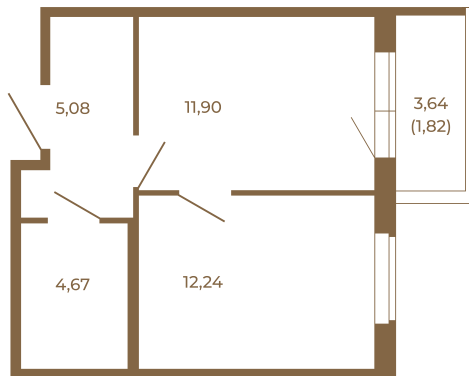

Таймс

Квартира-трансформер. Квартира может быть как однокомнатной, так и просторной студией

План квартиры с мебелью

33,89
35,71

План квартиры без мебели

33,89
35,71

Расположение квартиры на этаже

Адрес дома:

Россия, Ленинградская область, Всеволожский район, Сертолово, микрорайон Чёрная Речка

Площадь, кв.м. **35.71**

Жилая, кв.м. **12**

Корпус **7**

Этаж **2**

Стоимость:

7 570 520 руб.

(812) 335-0-214