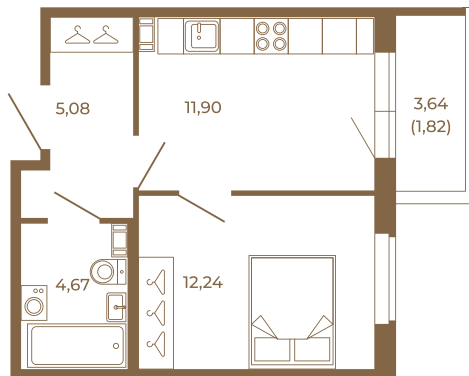

Таймс

Квартира-трансформер. Квартира может быть как однокомнатной, так и просторной студией

План квартиры с мебелью

33,89
35,71

План квартиры без мебели

33,89
35,71

Расположение квартиры на этаже

Адрес дома:

Россия, Ленинградская область, Всеволожский район, Сертолово, микрорайон Чёрная Речка

Площадь, кв.м. **35.71**

Жилая, кв.м. **12.24**

Корпус **7**

Этаж **2**

Стоимость:

7 499 100 руб.

(812) 335-0-214