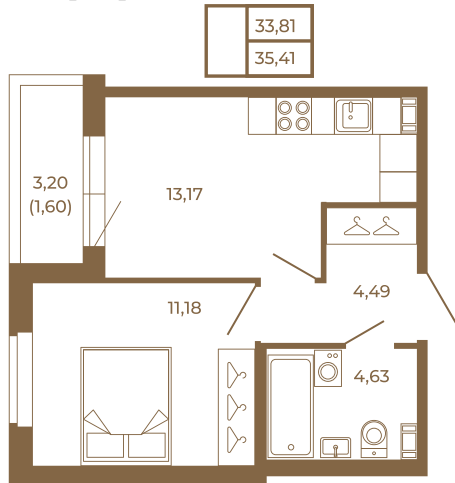

Таймс

Однокомнатная квартира 35 кв. м. с просторной кухней-гостиной

План квартиры с мебелью

Адрес дома:

Россия, Ленинградская область, Всеволожский район, Сертолово, микрорайон Чёрная Речка

Площадь, кв.м. **35.41**

Жилая, кв.м. **11.2**

Корпус **7**

Этаж **1**

Стоимость:

7 259 050 руб.

План квартиры без мебели

Расположение квартиры на этаже

(812) 335-0-214