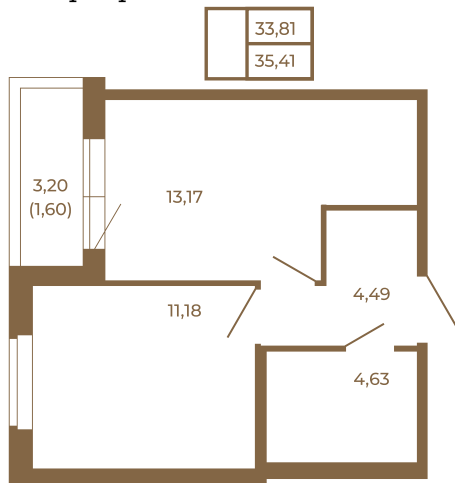

Таймс

Однокомнатная квартира 35 кв. м. с просторной кухней-гостиной

План квартиры с мебелью

Адрес дома:

Россия, Ленинградская область, Всеволожский район, Сертолово, микрорайон Чёрная Речка

Площадь, кв.м. **35.41**

Жилая, кв.м. **11.2**

Корпус **7**

Этаж **1**

Стоимость:

7 259 050 руб.

План квартиры без мебели

Расположение квартиры на этаже

(812) 335-0-214