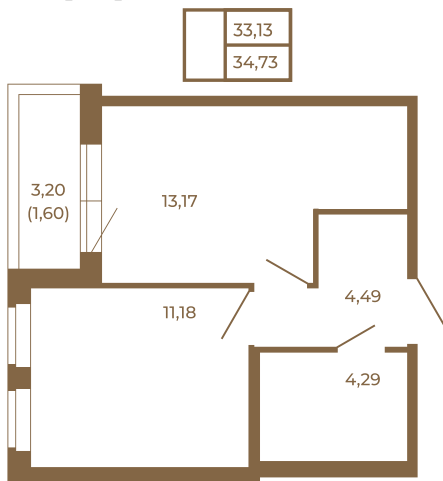

Таймс

Однокомнатная квартира 35 кв. м. с просторной кухней-гостиной

План квартиры с мебелью

План квартиры без мебели

Расположение квартиры на этаже

Адрес дома:

Россия, Ленинградская область, Всеволожский район, Сертолово, микрорайон Чёрная Речка

Площадь, кв.м. **34.73**

Жилая, кв.м. **11.2**

Корпус **7**

Этаж **4**

Стоимость:

8 057 360 руб.

(812) 335-0-214