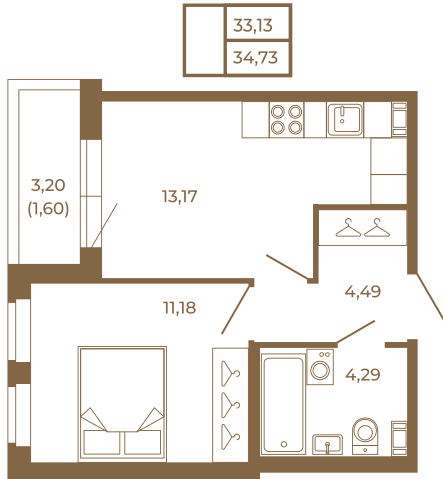

Таймс

Однокомнатная квартира 35 кв. м. с просторной кухней-гостиной

План квартиры с мебелью

План квартиры без мебели

Расположение квартиры на этаже

Адрес дома:

Россия, Ленинградская область, Всеволожский район, Сертолово, микрорайон Чёрная Речка

Площадь, кв.м. **34.73**

Жилая, кв.м. **11.2**

Корпус **7**

Этаж **4**

Стоимость:

8 057 360 руб.

(812) 335-0-214