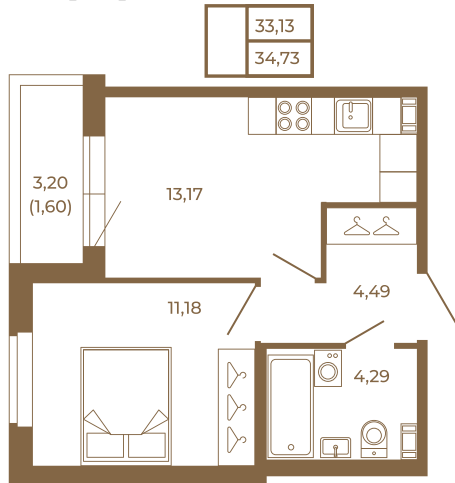

Таймс

Однокомнатная квартира 35 кв. м. с просторной кухней-гостиной

План квартиры с мебелью

План квартиры без мебели

Расположение квартиры на этаже

Адрес дома:

Россия, Ленинградская область, Всеволожский район, Сертолово, микрорайон Чёрная Речка

Площадь, кв.м. **34.73**

Жилая, кв.м. **11.2**

Корпус **7**

Этаж **2**

Стоимость:

7 848 980 руб.

(812) 335-0-214