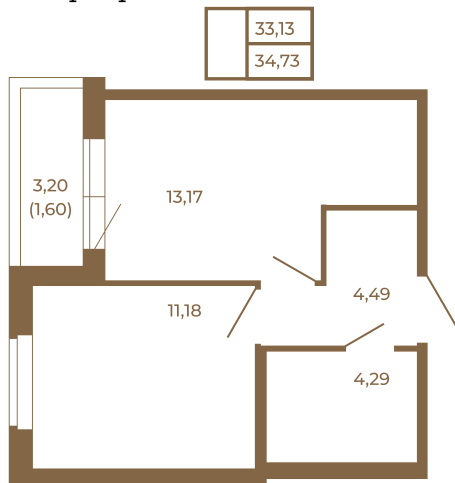

Таймс

Однокомнатная квартира 35 кв. м. с просторной кухней-гостиной

План квартиры с мебелью

План квартиры без мебели

Расположение квартиры на этаже

Адрес дома:

Россия, Ленинградская область, Всеволожский район, Сертолово, микрорайон Чёрная Речка

Площадь, кв.м. **34.73**

Жилая, кв.м. **11.2**

Корпус **7**

Этаж **2**

Стоимость:

7 848 980 руб.

(812) 335-0-214