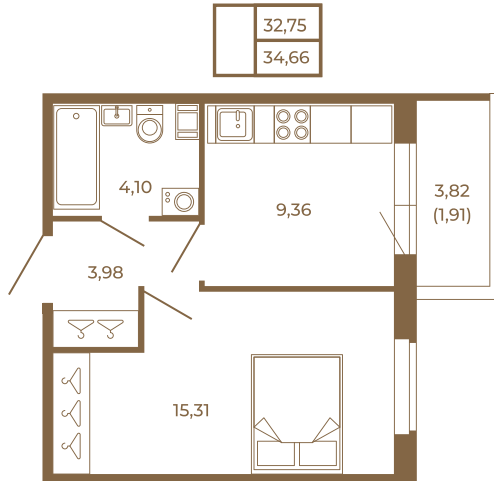

## Классическая небольшая однокомнатная квартира

План квартиры с мебелью

План квартиры без мебели

Расположение квартиры на этаже

Адрес дома:

Россия, Ленинградская область, Всеволожский район, Сертолово, микрорайон Чёрная Речка

Площадь, кв.м. **34.66**

Жилая, кв.м. **15.4**

Корпус **7**

Этаж **2**

Стоимость:

**7 347 920 руб.**

(812) 335-0-214