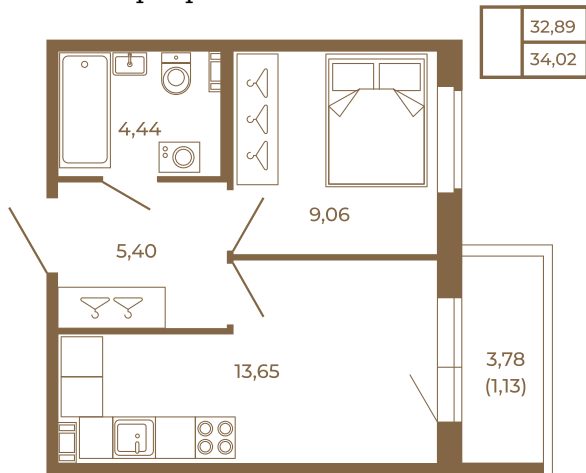

## Однокомнатная квартира 33 кв. м. с просторной кухней-гостиной

План квартиры с мебелью

Адрес дома:

Россия, Ленинградская область, Всеволожский район, Сертолово, микрорайон Чёрная Речка

Площадь, кв.м. **34.02**

Жилая, кв.м. **8.9**

Корпус **7**

Этаж **1**

Стоимость:

**6 974 100 руб.**

План квартиры без мебели

Расположение квартиры на этаже

(812) 335-0-214