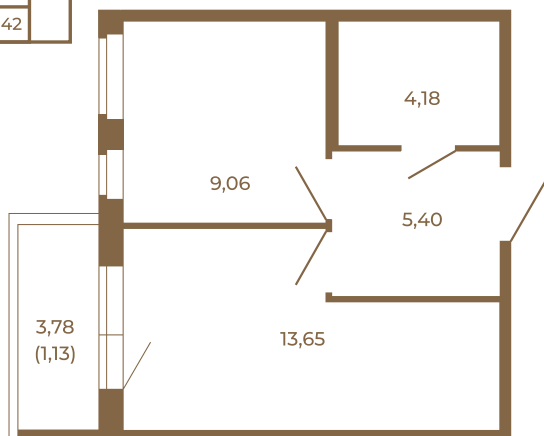

## Однокомнатная квартира 33 кв. м. с просторной кухней-гостиной

План квартиры с мебелью

32,29
33,42

Адрес дома:  
Россия, Ленинградская область, Всеволожский район, Сертолово, микрорайон Чёрная Речка

Площадь, кв.м. **33.42**

Жилая, кв.м. **9**

Корпус **7**

Этаж **4**

Стоимость:

**7 352 400 руб.**

План квартиры без мебели

32,29
33,42

Расположение квартиры на этаже