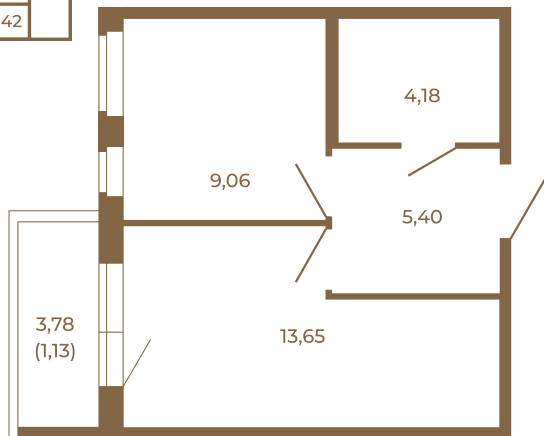

## Однокомнатная квартира 33 кв. м. с просторной кухней-гостиной

План квартиры с мебелью

32,29
33,42

Адрес дома:  
Россия, Ленинградская область, Всеволожский район, Сертолово, микрорайон Чёрная Речка

Площадь, кв.м. **33.42**

Жилая, кв.м. **9**

Корпус **7**

Этаж **4**

Стоимость:

**7 352 400 руб.**

План квартиры без мебели

32,29
33,42

Расположение квартиры на этаже