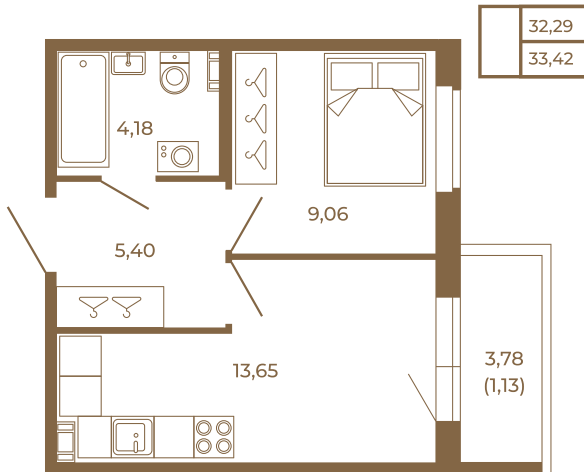

## Однокомнатная квартира 33 кв. м. с просторной кухней-гостиной

План квартиры с мебелью

План квартиры без мебели

Расположение квартиры на этаже

Адрес дома:

Россия, Ленинградская область, Всеволожский район, Сертолово, микрорайон Чёрная Речка

Площадь, кв.м. **33.42**

Жилая, кв.м. **9**

Корпус **7**

Этаж **3**

Стоимость:

**0 руб.**

(812) 335-0-214