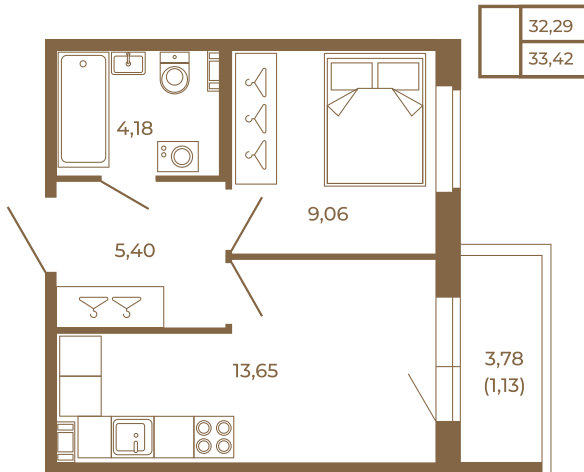

Таймс

Однокомнатная квартира 33 кв. м. с просторной кухней-гостиной

План квартиры с мебелью

План квартиры без мебели

Расположение квартиры на этаже

Адрес дома:

Россия, Ленинградская область, Всеволожский район, Сертолово, микрорайон Чёрная Речка

Площадь, кв.м. **33.42**

Жилая, кв.м. **8.9**

Корпус **7**

Этаж **2**

Стоимость:

0 руб.

(812) 335-0-214