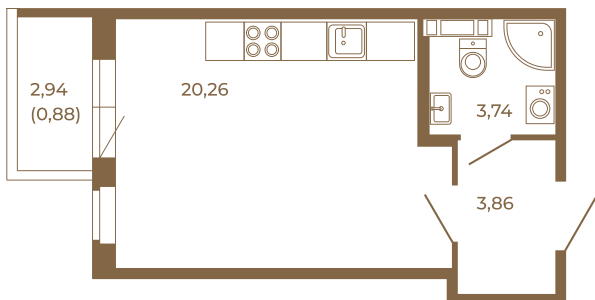

Таймс

Отличная студия правильной формы с большой кухней-гостиной и видом на лес

План квартиры с мебелью

27,86
28,74

План квартиры без мебели

27,86
28,74

Расположение квартиры на этаже

Адрес дома:

Россия, Ленинградская область, Всеволожский район, Сертолово, микрорайон Чёрная Речка

Площадь, кв.м. **28.74**

Жилая, кв.м. **20.2**

Корпус **7**

Этаж **1**

Стоимость:

6 006 660 руб.

(812) 335-0-214