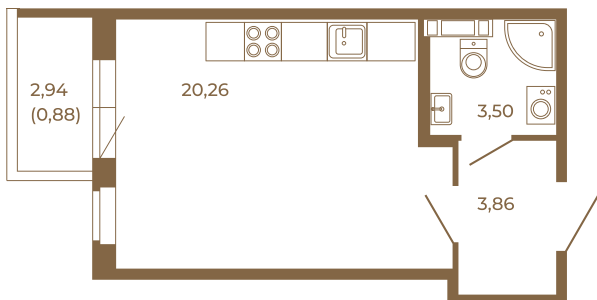

Таймс

Отличная студия правильной формы с большой кухней-гостиной и видом на лес

План квартиры с мебелью

27,62
28,50

План квартиры без мебели

27,62
28,50

Расположение квартиры на этаже

Адрес дома:

Россия, Ленинградская область, Всеволожский район, Сертолово, микрорайон Чёрная Речка

Площадь, кв.м. **28.5**

Жилая, кв.м. **20.3**

Корпус **7**

Этаж **4**

Стоимость:

6 868 500 руб.

(812) 335-0-214