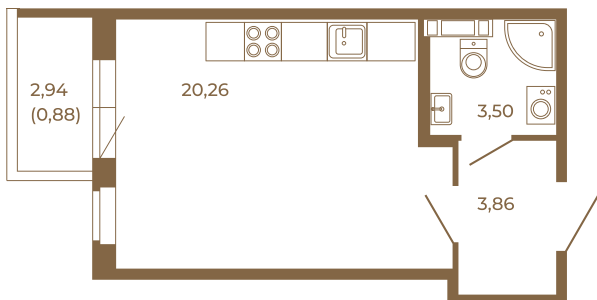

# Таймс

**Отличная студия правильной формы с большой кухней-гостиной и видом на лес**

План квартиры с мебелью

27,62
28,50

План квартиры без мебели

27,62
28,50

Расположение квартиры на этаже

Адрес дома:

Россия, Ленинградская область, Всеволожский район, Сертолово, микрорайон Чёрная Речка

Площадь, кв.м. **28.5**

Жилая, кв.м. **20.2**

Корпус **7**

Этаж **3**

Стоимость:

**6 612 000 руб.**

(812) 335-0-214