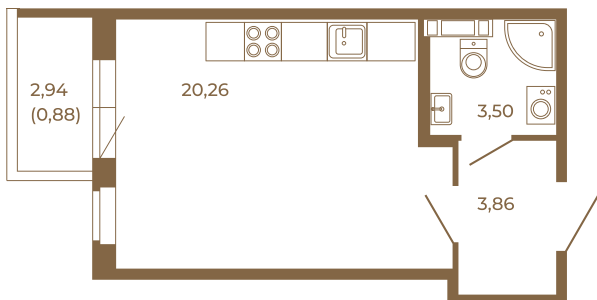

Таймс

Отличная студия правильной формы с большой кухней-гостиной и видом на лес

План квартиры с мебелью

27,62
28,50

План квартиры без мебели

27,62
28,50

Расположение квартиры на этаже

Адрес дома:

Россия, Ленинградская область, Всеволожский район, Сертолово, микрорайон Чёрная Речка

Площадь, кв.м. **28.5**

Жилая, кв.м. **20.2**

Корпус **7**

Этаж **2**

Стоимость:

6 612 000 руб.

(812) 335-0-214