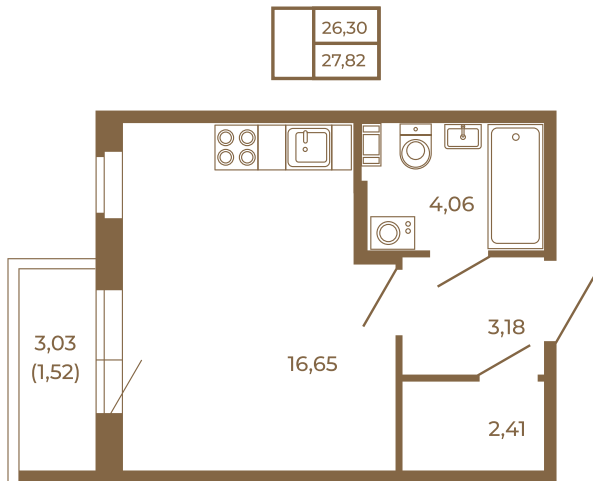

Таймс

Единственная студия со встроенной гардеробной

Адрес дома:
Россия, Ленинградская область, Всеволожский район, Сертолово, микрорайон Чёрная Речка

26,30
27,82

Площадь, кв.м. **27.82**

Жилая, кв.м. **16.65**

Корпус **7**

Этаж **3**

Стоимость:

4 701 580 руб.

26,30
27,82

Расположение квартиры на этаже

(812) 335-0-214