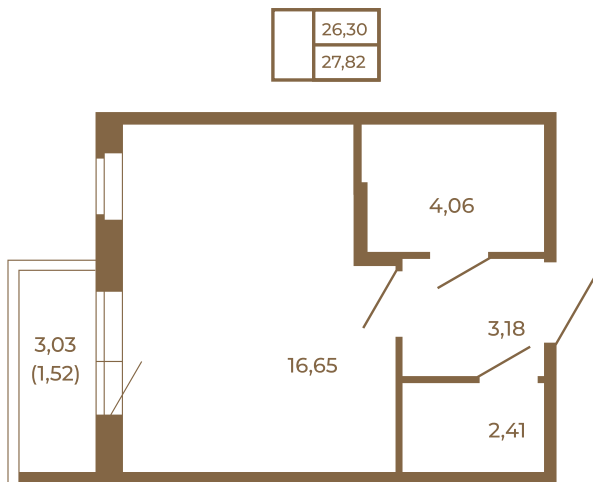

Таймс

Единственная студия со встроенной гардеробной

Адрес дома:
Россия, Ленинградская область, Всеволожский район, Сертолово, микрорайон Чёрная Речка

26,30
27,82

Площадь, кв.м. **27.82**

Жилая, кв.м. **16.65**

Корпус **7**

Этаж **3**

Стоимость:

4 701 580 руб.

26,30
27,82

Расположение квартиры на этаже

(812) 335-0-214