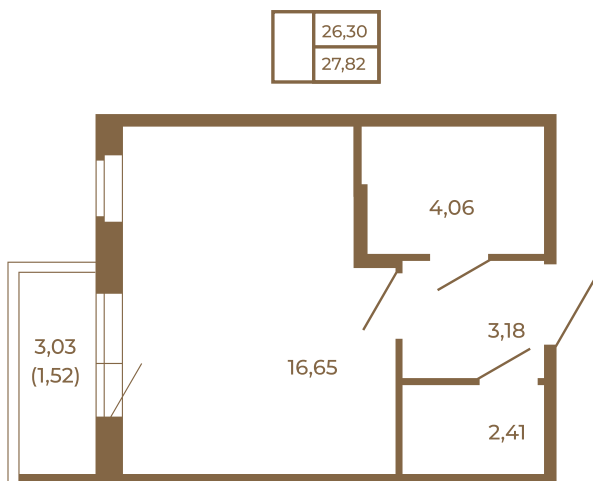

Таймс

Единственная студия со встроенной гардеробной

Адрес дома:
Россия, Ленинградская область, Всеволожский район, Сертолово, микрорайон Чёрная Речка

Площадь, кв.м. **27.82**

Жилая, кв.м. **16.65**

Корпус **7**

Этаж **2**

Стоимость:

4 701 580 руб.

Расположение квартиры на этаже

(812) 335-0-214