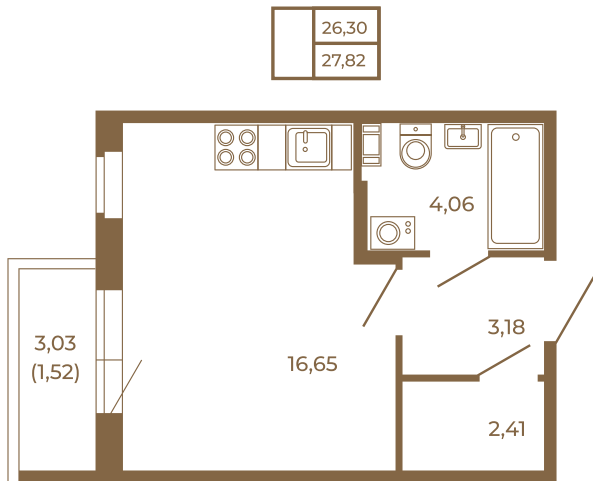

Таймс

Единственная студия со встроенной гардеробной

Адрес дома:
Россия, Ленинградская область, Всеволожский район, Сертолово, микрорайон Чёрная Речка

Площадь, кв.м. **27.82**

Жилая, кв.м. **16.65**

Корпус **7**

Этаж **2**

Стоимость:

4 701 580 руб.

Расположение квартиры на этаже

(812) 335-0-214