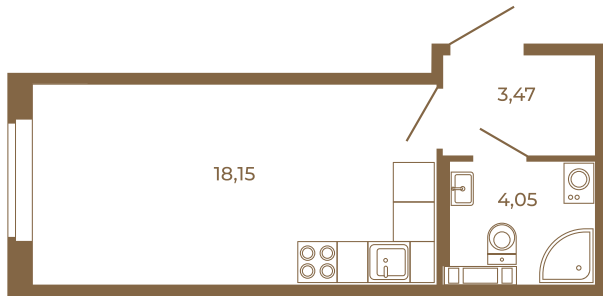

Таймс

Классическая студия 25 кв. м.

25,67
25,67

25,67
25,67

Адрес дома:
Россия, Ленинградская область, Всеволожский район, Сертолово, микрорайон Чёрная Речка

Площадь, кв.м. **25.67**

Жилая, кв.м. **18.15**

Корпус **7**

Этаж **1**

Стоимость:
3 953 180 руб.

Расположение квартиры на этаже

(812) 335-0-214