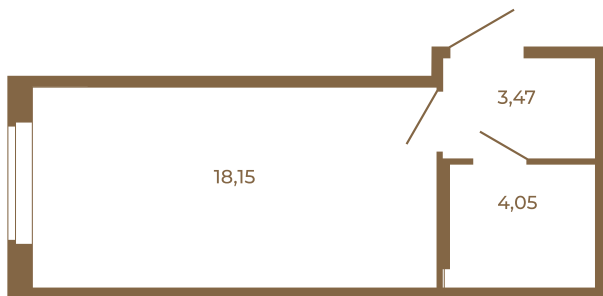

Таймс

Классическая студия 25 кв. м.

25,67
25,67

25,67
25,67

Адрес дома:
Россия, Ленинградская область, Всеволожский район, Сертолово, микрорайон Чёрная Речка

Площадь, кв.м. **25.67**

Жилая, кв.м. **18.15**

Корпус **7**

Этаж **1**

Стоимость:
3 953 180 руб.

Расположение квартиры на этаже

(812) 335-0-214