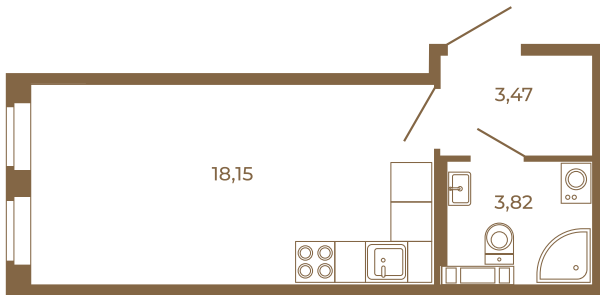

Таймс

Классическая студия 25 кв. м.

	25,44
	25,44

	25,44
	25,44

Адрес дома:
Россия, Ленинградская область, Всеволожский район, Сертолово, микрорайон Чёрная Речка

Площадь, кв.м. **25.44**

Жилая, кв.м. **18.15**

Корпус **7**

Этаж **3**

Стоимость:
4 299 360 руб.

Расположение квартиры на этаже

(812) 335-0-214