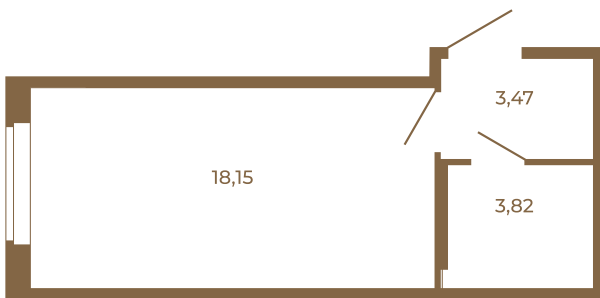

Таймс

Классическая студия 25 кв. м.

	25,44
	25,44

	25,44
	25,44

Адрес дома:
Россия, Ленинградская область, Всеволожский район, Сертолово, микрорайон Чёрная Речка

Площадь, кв.м. **25.44**

Жилая, кв.м. **18.15**

Корпус **7**

Этаж **3**

Стоимость:
4 299 360 руб.

Расположение квартиры на этаже

(812) 335-0-214