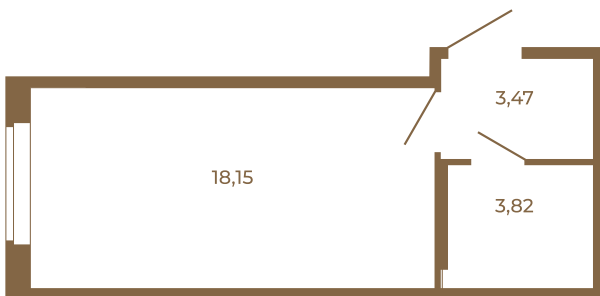

## Классическая студия 25 кв. м.

Адрес дома:  
Россия, Ленинградская область, Всеволожский район, Сертолово, микрорайон Чёрная Речка

Площадь, кв.м. **25.44**

Жилая, кв.м. **18.15**

Корпус **7**

Этаж **2**

Стоимость:  
**4 299 360 руб.**

	25,44
	25,44

	25,44
	25,44

Расположение квартиры на этаже

(812) 335-0-214