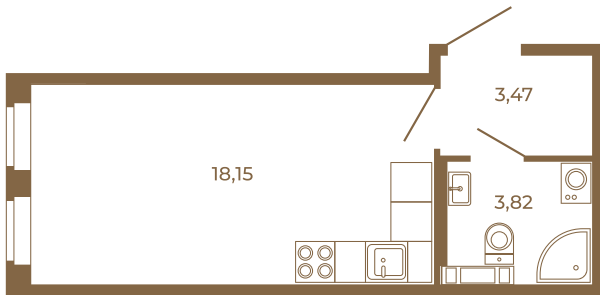

## Классическая студия 25 кв. м.

Адрес дома:  
Россия, Ленинградская область, Всеволожский район, Сертолово, микрорайон Чёрная Речка

Площадь, кв.м. **25.44**

Жилая, кв.м. **18.15**

Корпус **7**

Этаж **2**

Стоимость:  
**4 299 360 руб.**

	25,44
	25,44

	25,44
	25,44

Расположение квартиры на этаже

(812) 335-0-214