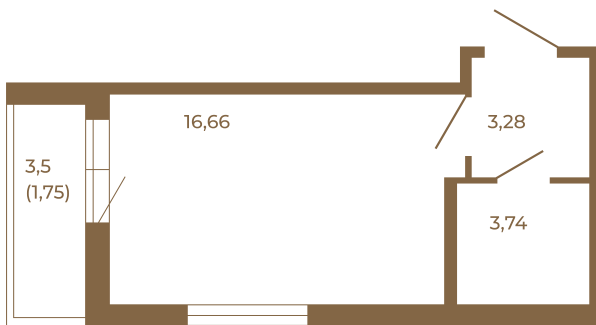

Таймс

Классическая студия 25 кв. м.

Адрес дома:
Россия, Ленинградская область, Всеволожский район, Сертолово, микрорайон Чёрная Речка

Площадь, кв.м. **25.43**

Жилая, кв.м. **16.66**

Корпус **7**

Этаж **1**

Стоимость:
4 068 800 руб.

23,68
25,43

23,68
25,43

Расположение квартиры на этаже

(812) 335-0-214