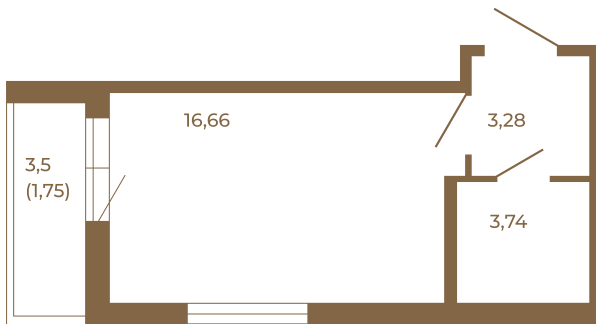

Таймс

Классическая студия 25 кв. м.

Адрес дома:
Россия, Ленинградская область, Всеволожский район, Сертолово, микрорайон Чёрная Речка

Площадь, кв.м. **25.43**

Жилая, кв.м. **16.66**

Корпус **7**

Этаж **1**

Стоимость:
4 068 800 руб.

23,68
25,43

23,68
25,43

Расположение квартиры на этаже

(812) 335-0-214