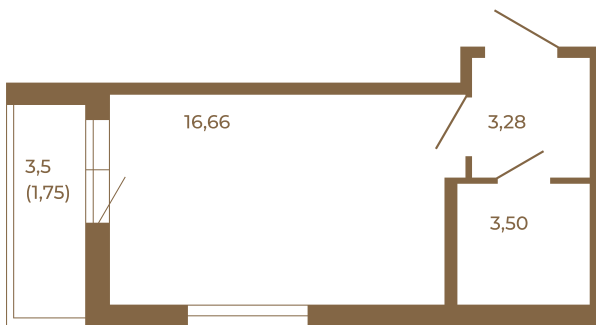

Таймс

Классическая студия 25 кв. м.

Адрес дома:
Россия, Ленинградская область, Всеволожский район, Сертолово, микрорайон Чёрная Речка

Площадь, кв.м. **25.19**

Жилая, кв.м. **16.66**

Корпус **7**

Этаж **4**

Стоимость:
4 559 390 руб.

	23,44
	25,19

	23,44
	25,19

Расположение квартиры на этаже

(812) 335-0-214