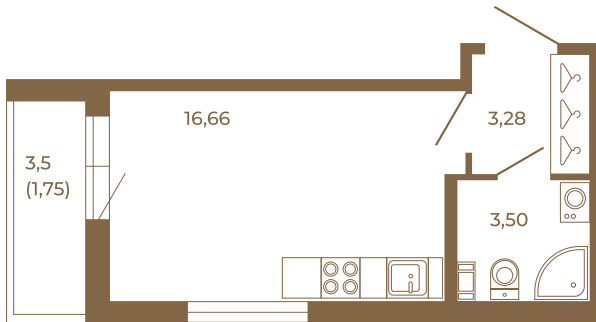

Таймс

Классическая студия 25 кв. м.

Адрес дома:
Россия, Ленинградская область, Всеволожский район, Сертолово, микрорайон Чёрная Речка

Площадь, кв.м. **25.19**

Жилая, кв.м. **16.66**

Корпус **7**

Этаж **4**

Стоимость:
4 559 390 руб.

	23,44
	25,19

	23,44
	25,19

Расположение квартиры на этаже

(812) 335-0-214