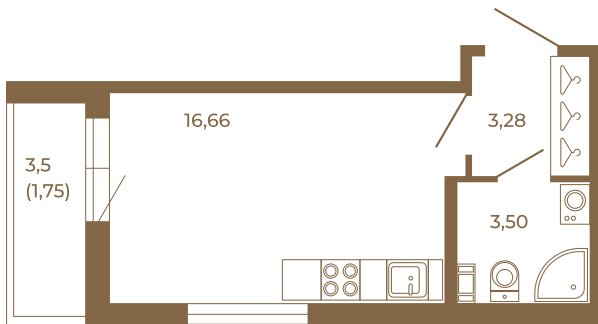

Таймс

Классическая студия 25 кв. м.

Адрес дома:
Россия, Ленинградская область, Всеволожский район, Сертолово, микрорайон Чёрная Речка

Площадь, кв.м. **25.19**

Жилая, кв.м. **16.66**

Корпус **7**

Этаж **3**

Стоимость:
4 433 440 руб.

	23,44
	25,19

	23,44
	25,19

Расположение квартиры на этаже

(812) 335-0-214