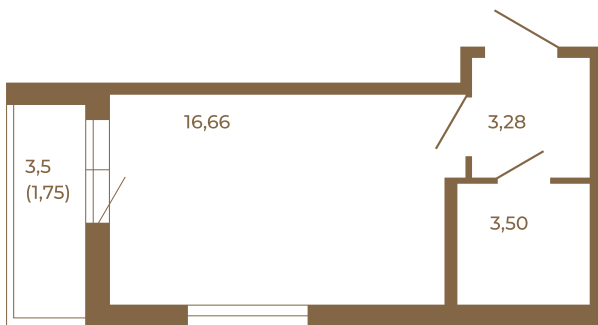

Таймс

Классическая студия 25 кв. м.

Адрес дома:
Россия, Ленинградская область, Всеволожский район, Сертолово, микрорайон Чёрная Речка

Площадь, кв.м. **25.19**

Жилая, кв.м. **16.66**

Корпус **7**

Этаж **3**

Стоимость:
4 433 440 руб.

	23,44
	25,19

	23,44
	25,19

Расположение квартиры на этаже

(812) 335-0-214