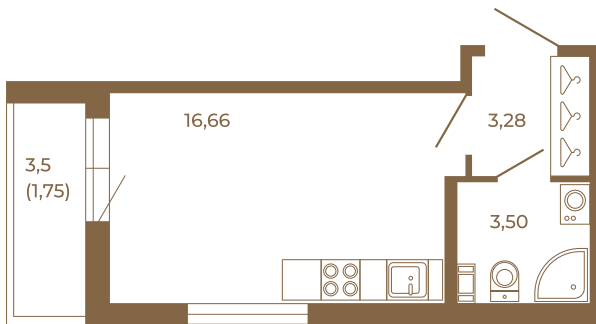

## Классическая студия 25 кв. м.

Адрес дома:  
Россия, Ленинградская область, Всеволожский район, Сертолово, микрорайон Чёрная Речка

Площадь, кв.м. **25.19**

Жилая, кв.м. **16.66**

Корпус **7**

Этаж **2**

Стоимость:  
**4 433 440 руб.**

	23,44
	25,19

	23,44
	25,19

Расположение квартиры на этаже

(812) 335-0-214