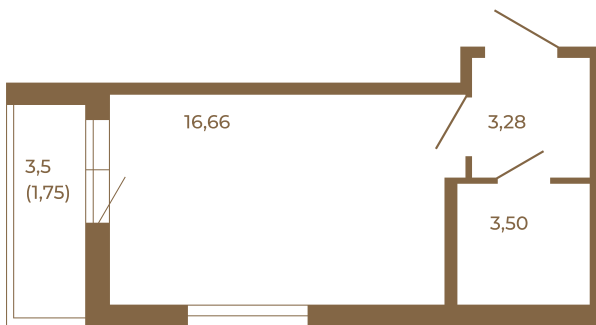

## Классическая студия 25 кв. м.

Адрес дома:  
Россия, Ленинградская область, Всеволожский район, Сертолово, микрорайон Чёрная Речка

Площадь, кв.м. **25.19**

Жилая, кв.м. **16.66**

Корпус **7**

Этаж **2**

Стоимость:  
**4 433 440 руб.**

	23,44
	25,19

	23,44
	25,19

Расположение квартиры на этаже

(812) 335-0-214