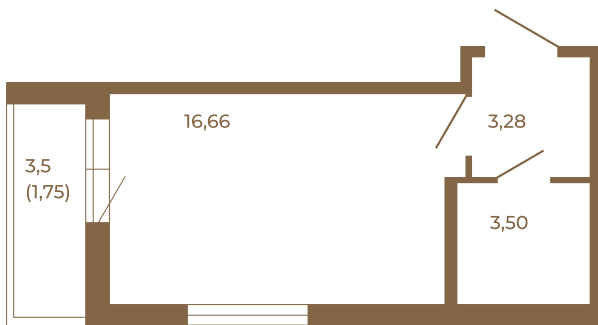

Таймс

Студия с просторной кухней-гостиной. удобной прихожей и большим санузлом

25,08
25,08

23,44
25,19

Расположение квартиры на этаже

Адрес дома:
Россия, Ленинградская область, Всеволожский район, Сертолово, микрорайон Чёрная Речка

Площадь, кв.м. **25.08**

Жилая, кв.м. **16.17**

Корпус **7**

Этаж **1**

Стоимость:

3 862 320 руб.

(812) 335-0-214