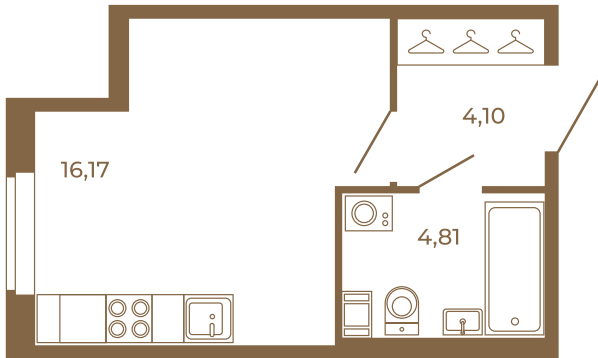

Таймс

Студия с просторной кухней-гостиной. удобной прихожей и большим санузлом

25,08
25,08

23,44
25,19

Расположение квартиры на этаже

Адрес дома:
Россия, Ленинградская область, Всеволожский район, Сертолово, микрорайон Чёрная Речка

Площадь, кв.м. **25.08**

Жилая, кв.м. **16.17**

Корпус **7**

Этаж **1**

Стоимость:

3 862 320 руб.

(812) 335-0-214