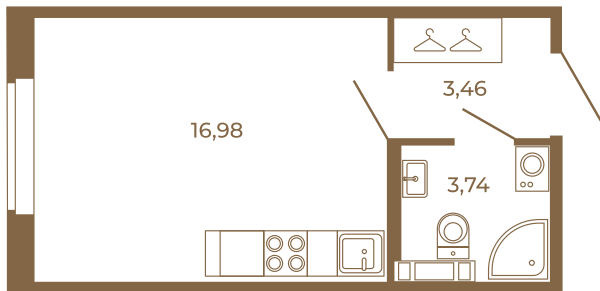

Таймс

Классическая студия 24 кв. м.

Адрес дома:

Россия, Ленинградская область, Всеволожский район, Сертолово, микрорайон Чёрная Речка

Площадь, кв.м. **24.18**

Жилая, кв.м. **16.98**

Корпус **7**

Этаж **1**

Стоимость:

3 723 720 руб.

24,18
24,18

24,18
24,18

Расположение квартиры на этаже

(812) 335-0-214