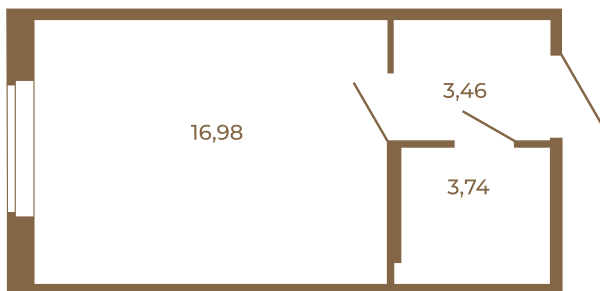

Таймс

Классическая студия 24 кв. м.

Адрес дома:

Россия, Ленинградская область, Всеволожский район, Сертолово, микрорайон Чёрная Речка

Площадь, кв.м. **24.18**

Жилая, кв.м. **16.98**

Корпус **7**

Этаж **1**

Стоимость:

3 723 720 руб.

24,18
24,18

24,18
24,18

Расположение квартиры на этаже

(812) 335-0-214