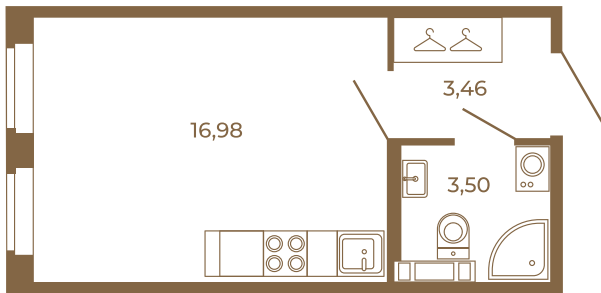

Таймс

Классическая студия 24 кв. м.

23,94
23,94

23,94
23,94

Расположение квартиры на этаже

Адрес дома:
Россия, Ленинградская область, Всеволожский район, Сертолово, микрорайон Чёрная Речка

Площадь, кв.м. **23.94**

Жилая, кв.м. **16.98**

Корпус **7**

Этаж **4**

Стоимость:
4 141 620 руб.

(812) 335-0-214