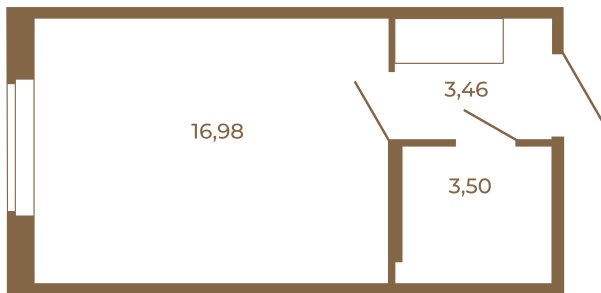

Таймс

Классическая студия 24 кв. м.

Адрес дома:
Россия, Ленинградская область, Всеволожский район, Сертолово, микрорайон Чёрная Речка

Площадь, кв.м. **23.94**

Жилая, кв.м. **16.98**

Корпус **7**

Этаж **3**

Стоимость:
4 045 860 руб.

23,94
23,94

23,94
23,94

Расположение квартиры на этаже

(812) 335-0-214