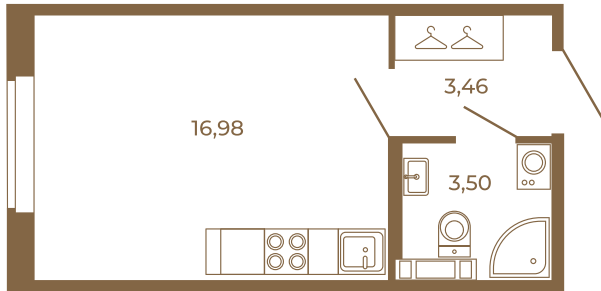

Таймс

Классическая студия 24 кв. м.

Адрес дома:
Россия, Ленинградская область, Всеволожский район, Сертолово, микрорайон Чёрная Речка

Площадь, кв.м. **23.94**

Жилая, кв.м. **16.98**

Корпус **7**

Этаж **3**

Стоимость:
4 045 860 руб.

23,94
23,94

23,94
23,94

Расположение квартиры на этаже

(812) 335-0-214