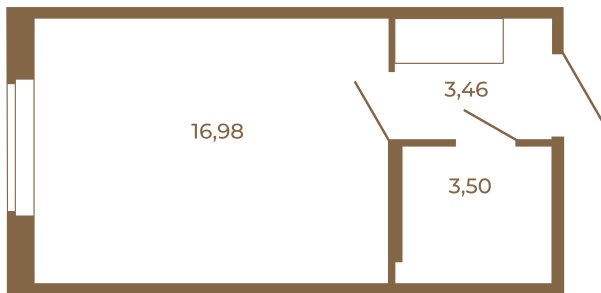

Таймс

Классическая студия 24 кв. м.

Адрес дома:
Россия, Ленинградская область, Всеволожский район, Сертолово, микрорайон Чёрная Речка

Площадь, кв.м. **23.94**

Жилая, кв.м. **16.98**

Корпус **7**

Этаж **2**

Стоимость:
4 045 860 руб.

23,94
23,94

23,94
23,94

Расположение квартиры на этаже

(812) 335-0-214