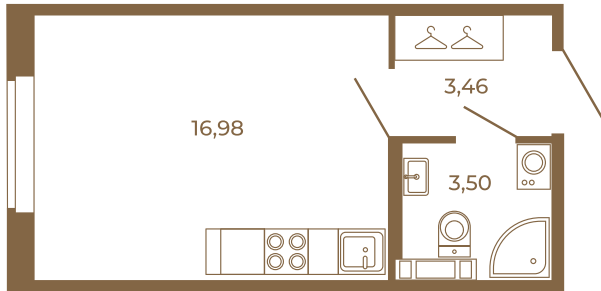

Таймс

Классическая студия 24 кв. м.

Адрес дома:
Россия, Ленинградская область, Всеволожский район, Сертолово, микрорайон Чёрная Речка

Площадь, кв.м. **23.94**

Жилая, кв.м. **16.98**

Корпус **7**

Этаж **2**

Стоимость:
4 045 860 руб.

23,94
23,94

23,94
23,94

Расположение квартиры на этаже

(812) 335-0-214