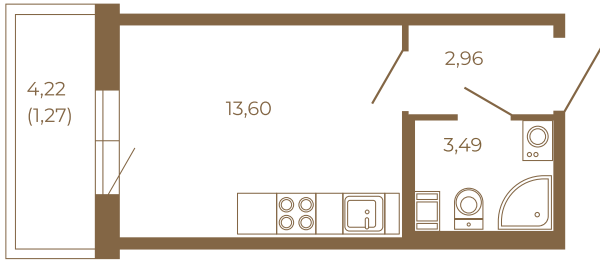

Таймс

Небольшая студия 21 кв. м.

20,05
21,32

20,05
21,32

Адрес дома:
Россия, Ленинградская область, Всеволожский район, Сертолово, микрорайон Чёрная Речка

Площадь, кв.м. **21.32**

Жилая, кв.м. **13.6**

Корпус **7**

Этаж **1**

Стоимость:

1 руб.

Расположение квартиры на этаже

(812) 335-0-214