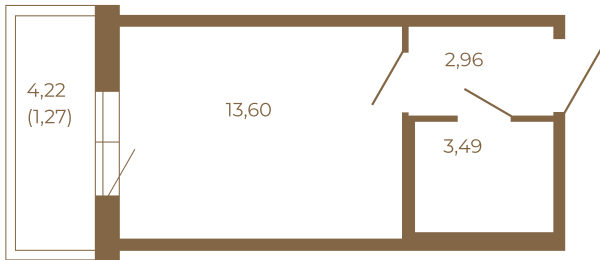

Таймс

Небольшая студия 21 кв. м.

20,05
21,32

20,05
21,32

Адрес дома:
Россия, Ленинградская область, Всеволожский район, Сертолово, микрорайон Чёрная Речка

Площадь, кв.м. **21.32**

Жилая, кв.м. **13.6**

Корпус **7**

Этаж **1**

Стоимость:

1 руб.

Расположение квартиры на этаже

(812) 335-0-214