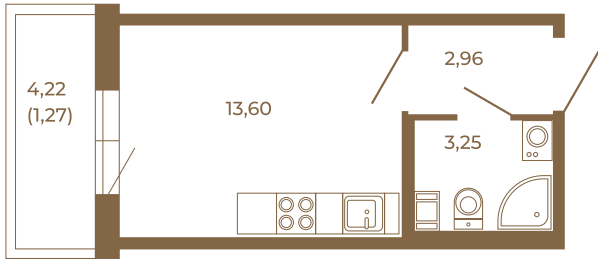

Таймс

Небольшая студия 21 кв. м.

	19,81
	21,08

	19,81
	21,08

Адрес дома:
Россия, Ленинградская область, Всеволожский район, Сертолово, микрорайон Чёрная Речка

Площадь, кв.м. **21.08**

Жилая, кв.м. **13.6**

Корпус **7**

Этаж **4**

Стоимость:

1 руб.

Расположение квартиры на этаже

(812) 335-0-214