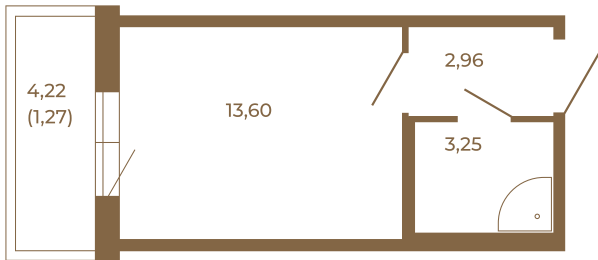

Таймс

Небольшая студия 21 кв. м.

	19,81
	21,08

	19,81
	21,08

Адрес дома:
Россия, Ленинградская область, Всеволожский район, Сертолово, микрорайон Чёрная Речка

Площадь, кв.м. **21.08**

Жилая, кв.м. **13.6**

Корпус **7**

Этаж **4**

Стоимость:

1 руб.

Расположение квартиры на этаже

(812) 335-0-214