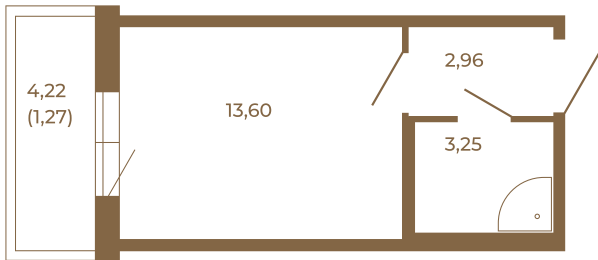

Таймс

Небольшая студия 21 кв. м.

	19,81
	21,08

	19,81
	21,08

Адрес дома:
Россия, Ленинградская область, Всеволожский район, Сертолово, микрорайон Чёрная Речка

Площадь, кв.м. **21.08**

Жилая, кв.м. **13.6**

Корпус **7**

Этаж **3**

Стоимость:

1 руб.

Расположение квартиры на этаже

(812) 335-0-214