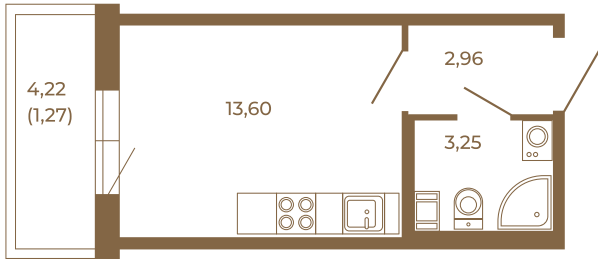

Таймс

Небольшая студия 21 кв. м.

	19,81
	21,08

	19,81
	21,08

Адрес дома:
Россия, Ленинградская область, Всеволожский район, Сертолово, микрорайон Чёрная Речка

Площадь, кв.м. **21.08**

Жилая, кв.м. **13.6**

Корпус **7**

Этаж **3**

Стоимость:

1 руб.

Расположение квартиры на этаже

(812) 335-0-214