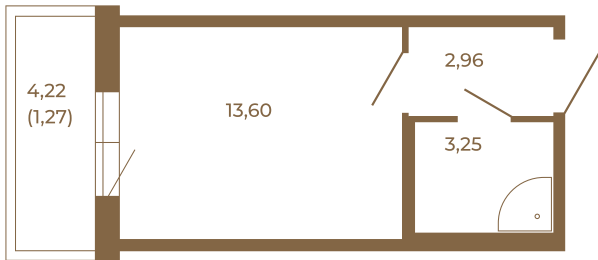

Таймс

Небольшая студия 21 кв. м.

	19,81
	21,08

	19,81
	21,08

Адрес дома:
Россия, Ленинградская область, Всеволожский район, Сертолово, микрорайон Чёрная Речка

Площадь, кв.м. **21.08**

Жилая, кв.м. **13.6**

Корпус **7**

Этаж **2**

Стоимость:

1 руб.

Расположение квартиры на этаже

(812) 335-0-214