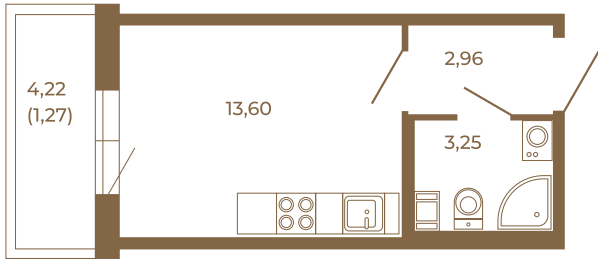

Таймс

Небольшая студия 21 кв. м.

	19,81
	21,08

	19,81
	21,08

Адрес дома:
Россия, Ленинградская область, Всеволожский район, Сертолово, микрорайон Чёрная Речка

Площадь, кв.м. **21.08**

Жилая, кв.м. **13.6**

Корпус **7**

Этаж **2**

Стоимость:

1 руб.

Расположение квартиры на этаже

(812) 335-0-214