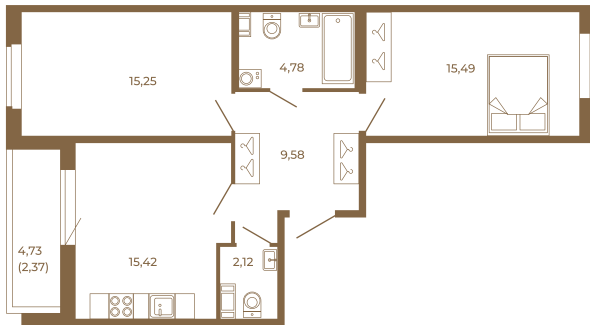

Таймс

Классическая двухкомнатная квартира 65 кв. М.

62,64
65,01

62,64
65,01

Расположение квартиры на этаже

Адрес дома:
Россия, Ленинградская область, Всеволожский район, Сертолово, микрорайон Чёрная Речка

Площадь, кв.м. **65.01**

Жилая, кв.м. **30.74**

Корпус **6**

Этаж **3**

Стоимость:

9 751 500 руб.

(812) 335-0-214