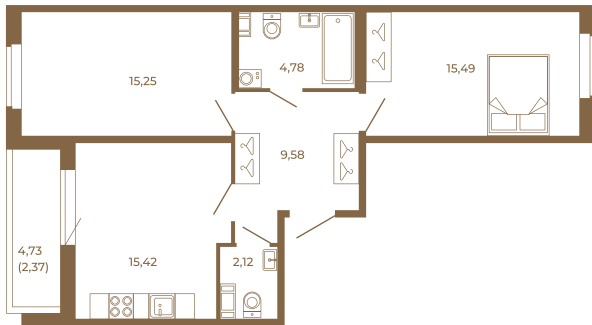

## Классическая двухкомнатная квартира 65 кв. М.

62,64
65,01

62,64
65,01

Расположение квартиры на этаже

Адрес дома:  
Россия, Ленинградская область, Всеволожский район, Сертолово, микрорайон Чёрная Речка

Площадь, кв.м. **65.01**

Жилая, кв.м. **30.74**

Корпус **6**

Этаж **2**

Стоимость:

**9 751 500 руб.**

(812) 335-0-214