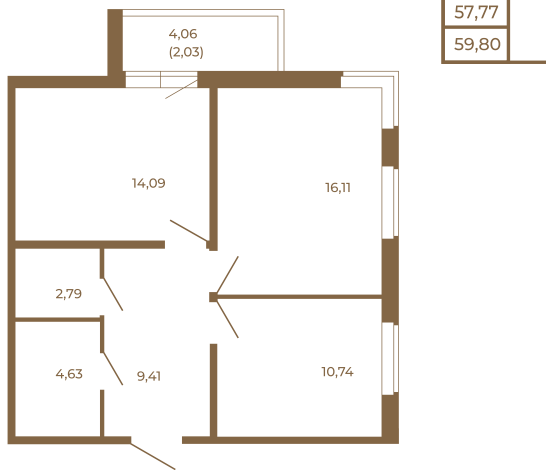

Таймс

Классическая двухкомнатная квартира 59 кв. М.

Адрес дома:

Россия, Ленинградская область, Всеволожский район, Сертолово, микрорайон Чёрная Речка

Площадь, кв.м. **59.8**

Жилая, кв.м. **26.85**

Корпус **6**

Этаж **1**

Стоимость:

8 671 000 руб.

Расположение квартиры на этаже

(812) 335-0-214