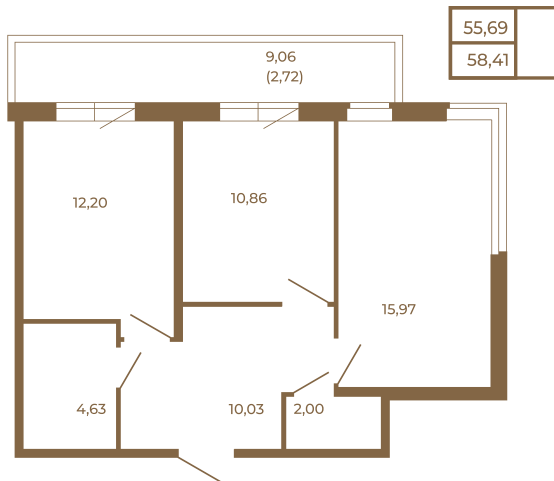

Таймс

Классическая двухкомнатная квартира с огромным остекленным балконом

Адрес дома:
Россия, Ленинградская область, Всеволожский район, Сертолово, микрорайон Чёрная Речка

Площадь, кв.м. **58.41**

Жилая, кв.м. **26.83**

Корпус **6**

Этаж **1**

Стоимость:

8 469 450 руб.

Расположение квартиры на этаже

(812) 335-0-214