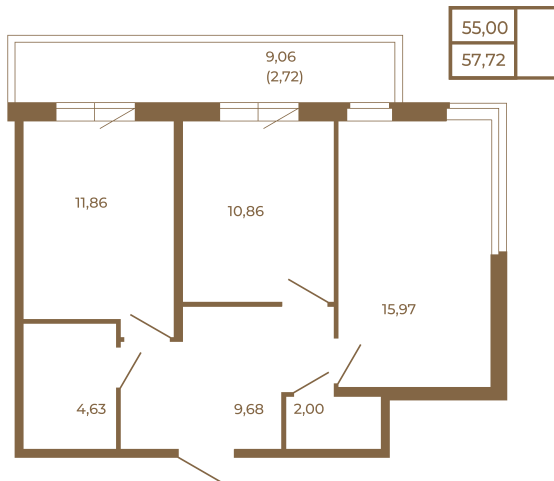

## Классическая двухкомнатная квартира с огромным остекленным балконом

Адрес дома:  
Россия, Ленинградская область, Всеволожский район, Сертолово, микрорайон Чёрная Речка

Площадь, кв.м. **57.72**

Жилая, кв.м. **26.83**

Корпус **6**

Этаж **4**

Стоимость:

**9 292 920 руб.**

Расположение квартиры на этаже

(812) 335-0-214