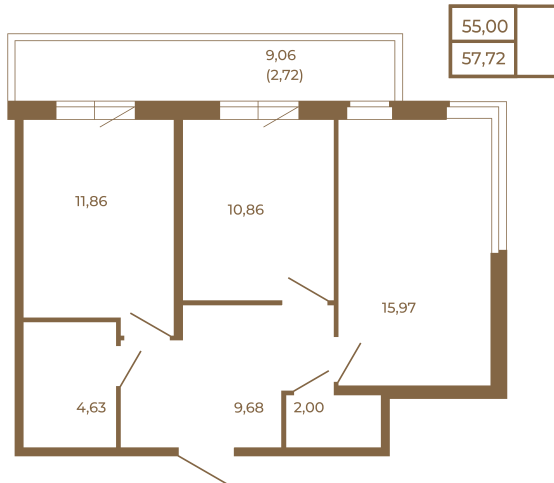

## Классическая двухкомнатная квартира с огромным остекленным балконом

Адрес дома:  
Россия, Ленинградская область, Всеволожский район, Сертолово, микрорайон Чёрная Речка

Площадь, кв.м. **57.72**

Жилая, кв.м. **26.83**

Корпус **6**

Этаж **4**

Стоимость:

**9 292 920 руб.**

Расположение квартиры на этаже

(812) 335-0-214