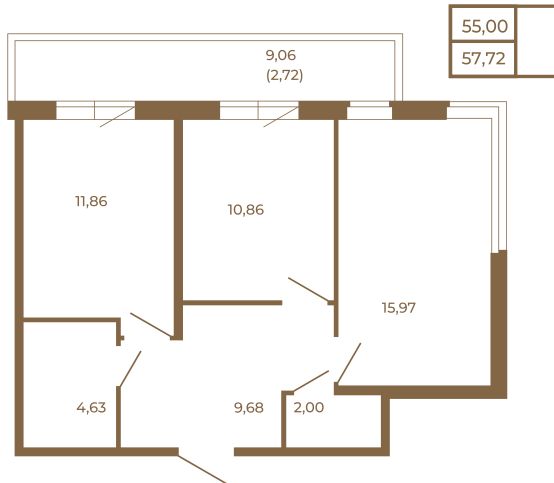

## Классическая двухкомнатная квартира с огромным остекленным балконом

Адрес дома:  
Россия, Ленинградская область, Всеволожский район, Сертолово, микрорайон Чёрная Речка

Площадь, кв.м. **57.72**

Жилая, кв.м. **26.83**

Корпус **6**

Этаж **2**

Стоимость:

**8 658 000 руб.**

Расположение квартиры на этаже

(812) 335-0-214