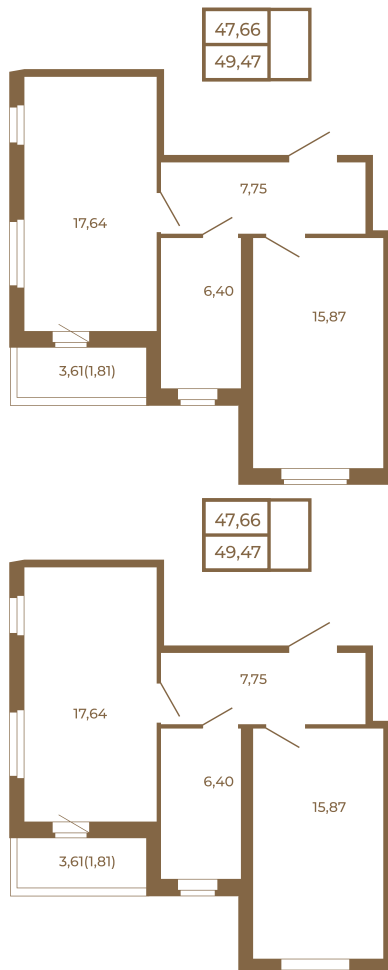

Таймс

**Необычная евродвушка с
просторной кухней-гостиной.
большим санзлом с окном и видом
на лес**

Адрес дома:
Россия, Ленинградская область, Всеволожский
район, Сертолово, микрорайон Чёрная Речка

Площадь, кв.м. **49.47**

Жилая, кв.м. **15.87**

Корпус **6**

Этаж **1**

Стоимость:

7 420 500 руб.

Расположение квартиры на этаже

(812) 335-0-214