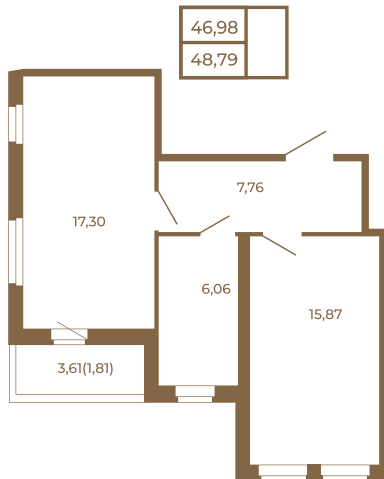

# Таймс

**Необычная евродвушка с  
просторной кухней-гостиной.  
большим санзлом с окном и видом  
на лес**

Адрес дома:  
Россия, Ленинградская область, Всеволожский  
район, Сертолово, микрорайон Чёрная Речка

Площадь, кв.м. **48.79**

Жилая, кв.м. **15.87**

Корпус **6**

Этаж **4**

Стоимость:

**8 099 140 руб.**

Расположение квартиры на этаже

(812) 335-0-214