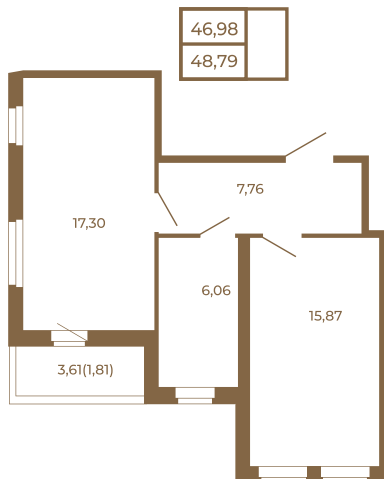

Площадь, кв.м. **48.79**

Жилая, кв.м. **15.87**

Корпус **6**

Этаж **4**

Стоимость:

**8 099 140 руб.**

Расположение квартиры на этаже

(812) 335-0-214