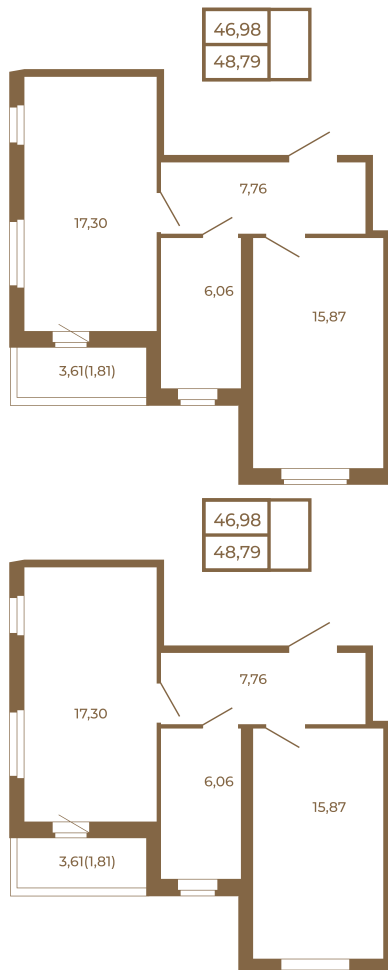

Таймс

**Необычная евродвушка с
просторной кухней-гостиной.
большим санзлом с окном и видом
на лес**

Адрес дома:
Россия, Ленинградская область, Всеволожский
район, Сертолово, микрорайон Чёрная Речка

Площадь, кв.м. **48.79**

Жилая, кв.м. **15.87**

Корпус **6**

Этаж **3**

Стоимость:

7 708 820 руб.

Расположение квартиры на этаже

(812) 335-0-214