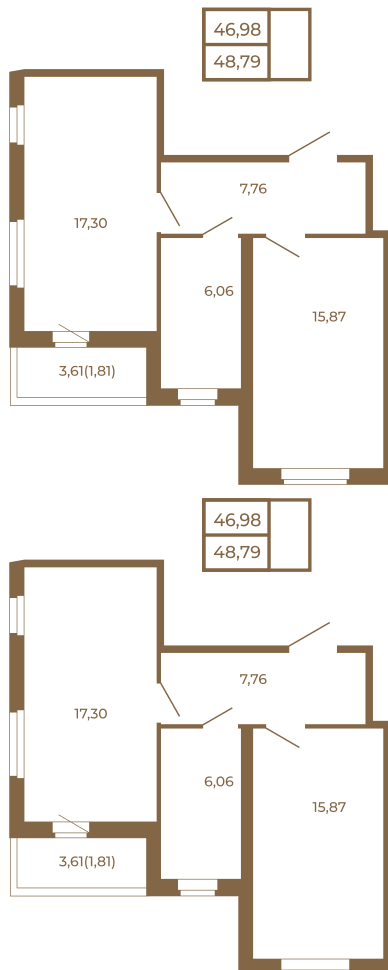

Таймс

**Необычная евродвушка с
просторной кухней-гостиной.
большим санзлом с окном и видом
на лес**

Адрес дома:
Россия, Ленинградская область, Всеволожский
район, Сертолово, микрорайон Чёрная Речка

Площадь, кв.м. **48.79**

Жилая, кв.м. **15.87**

Корпус **6**

Этаж **2**

Стоимость:

7 708 820 руб.

Расположение квартиры на этаже

(812) 335-0-214