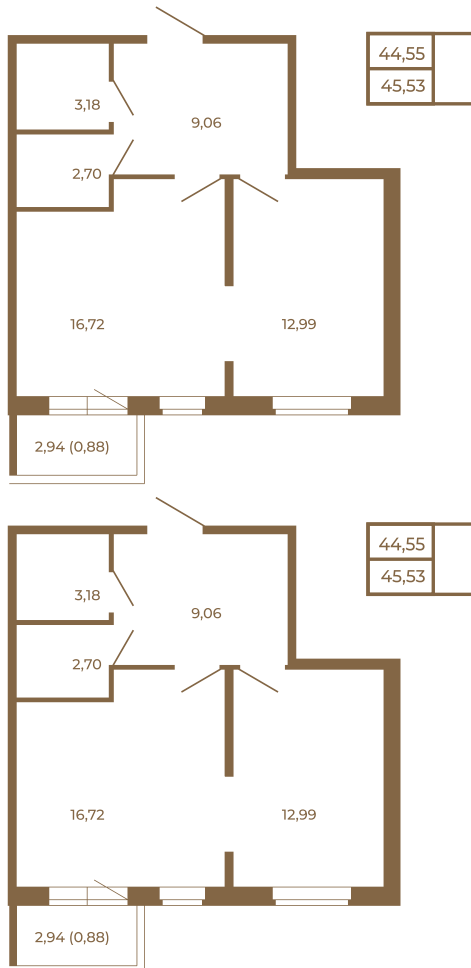

## Евродвушка-трансформер с видом на лес

Адрес дома:

Россия, Ленинградская область, Всеволожский район, Сертолово, микрорайон Чёрная Речка

Площадь, кв.м. **45.53**

Жилая, кв.м. **12.99**

Корпус **6**

Этаж **1**

Стоимость:

**6 829 500 руб.**

Расположение квартиры на этаже

(812) 335-0-214